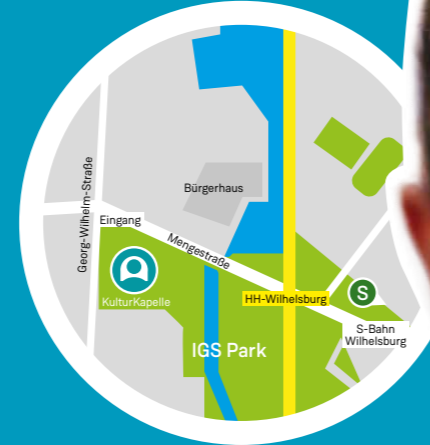

Ort: KulturKapelle
im Wilhelmsburger Inseelpark
Georg-Wilhelm-Straße 162
21107 Hamburg-Wilhelmsburg

Wann: 9. Juli bis 12. Juli 2018
je von 10 bis 16 Uhr

Abschlussveranstaltung: 12. Juli 16 Uhr

Kosten: 40 € inkl. Mittagessen

Anmeldung bis spätestens 4. Juni 2018

Anmeldung und weitere Infos unter:
info@hamburgmalfair.de

Hauptveranstalter: Agrarkoordination, Globales Lernen Harburg,
Hamburg entwickeln für eine Welt und hamburg mal fair

Mit finanzieller
Unterstützung von:

BMZ

Hamburg

Der Lernort KulturKapelle ist außerdem ein Projekt von: Bildung trifft Entwicklung/ Bildungsstelle Nord,
Hamburger Außenstelle von Engagement Global gGmbH, Infozentrum Globales Lernen Bramfelder Laterne,
Peace Brigades International, STUBE Nord